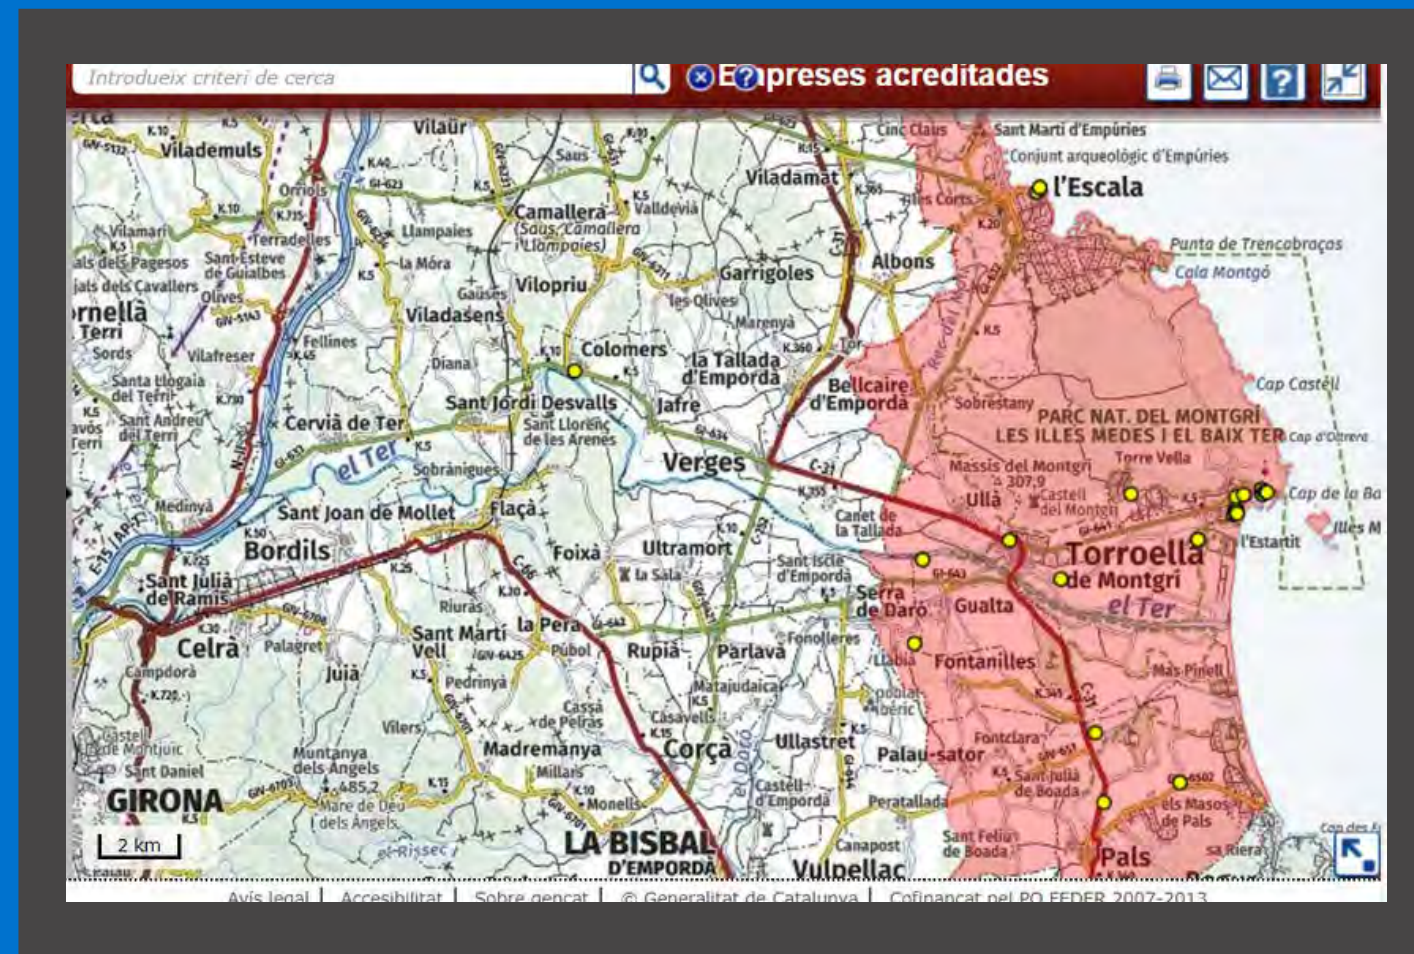

<http://parcsnaturals.gencat.cat>

VISOR: CERCA LA TEVA EMPRESA SOSTENIBLE EN
ELS PARCS NATURALS CATALANS