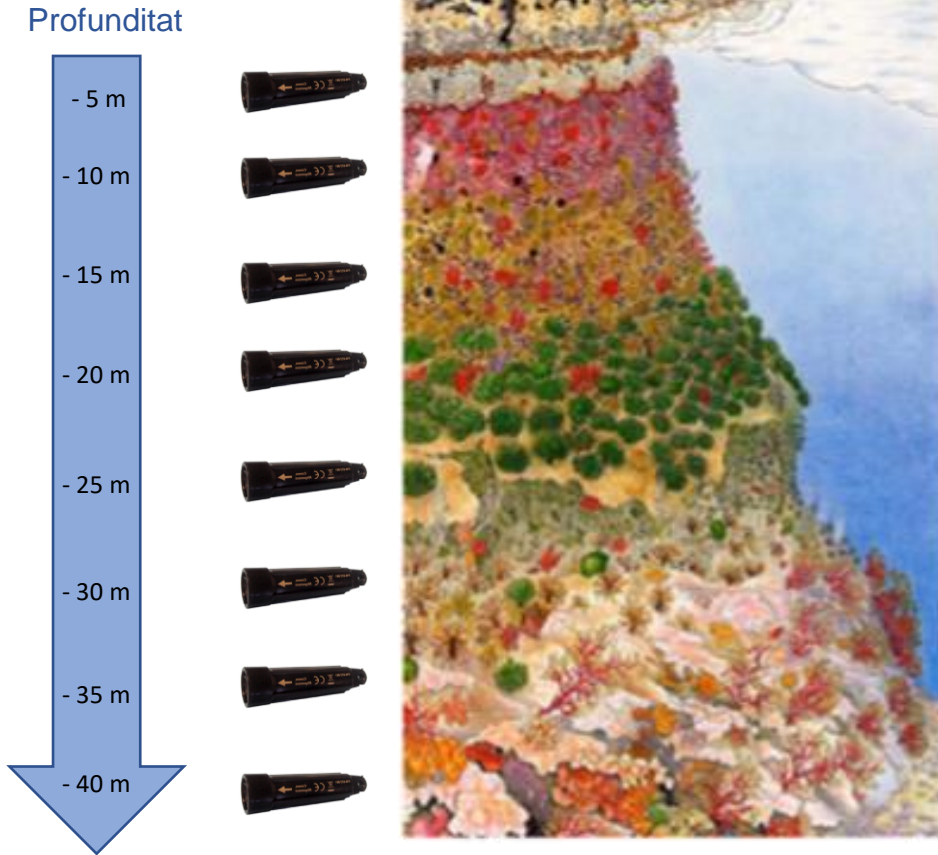

Protocol 1. Condicions de temperatura