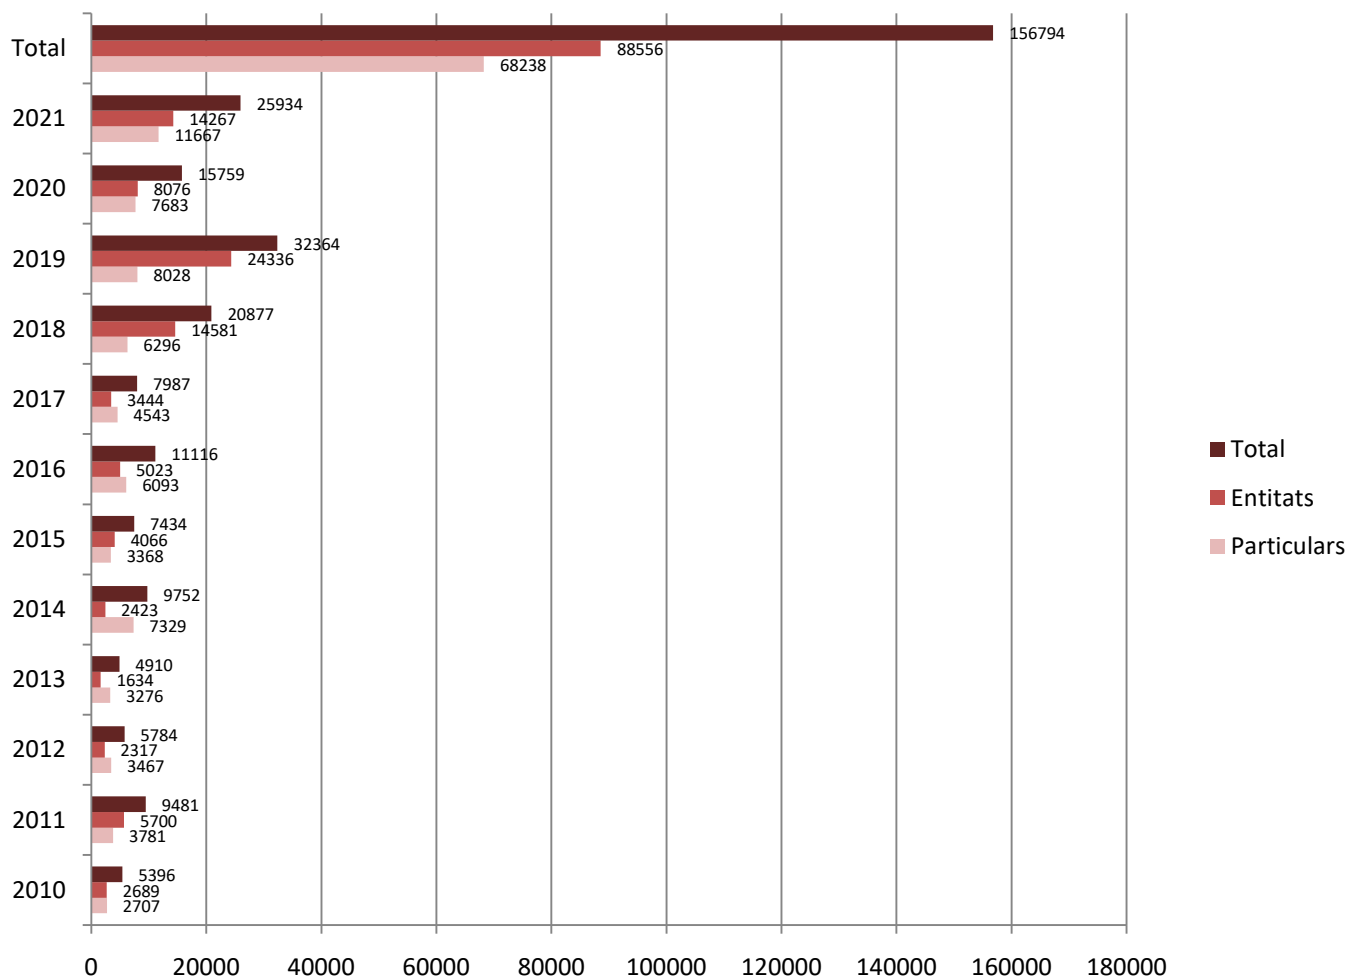

Llibres redistribuïts