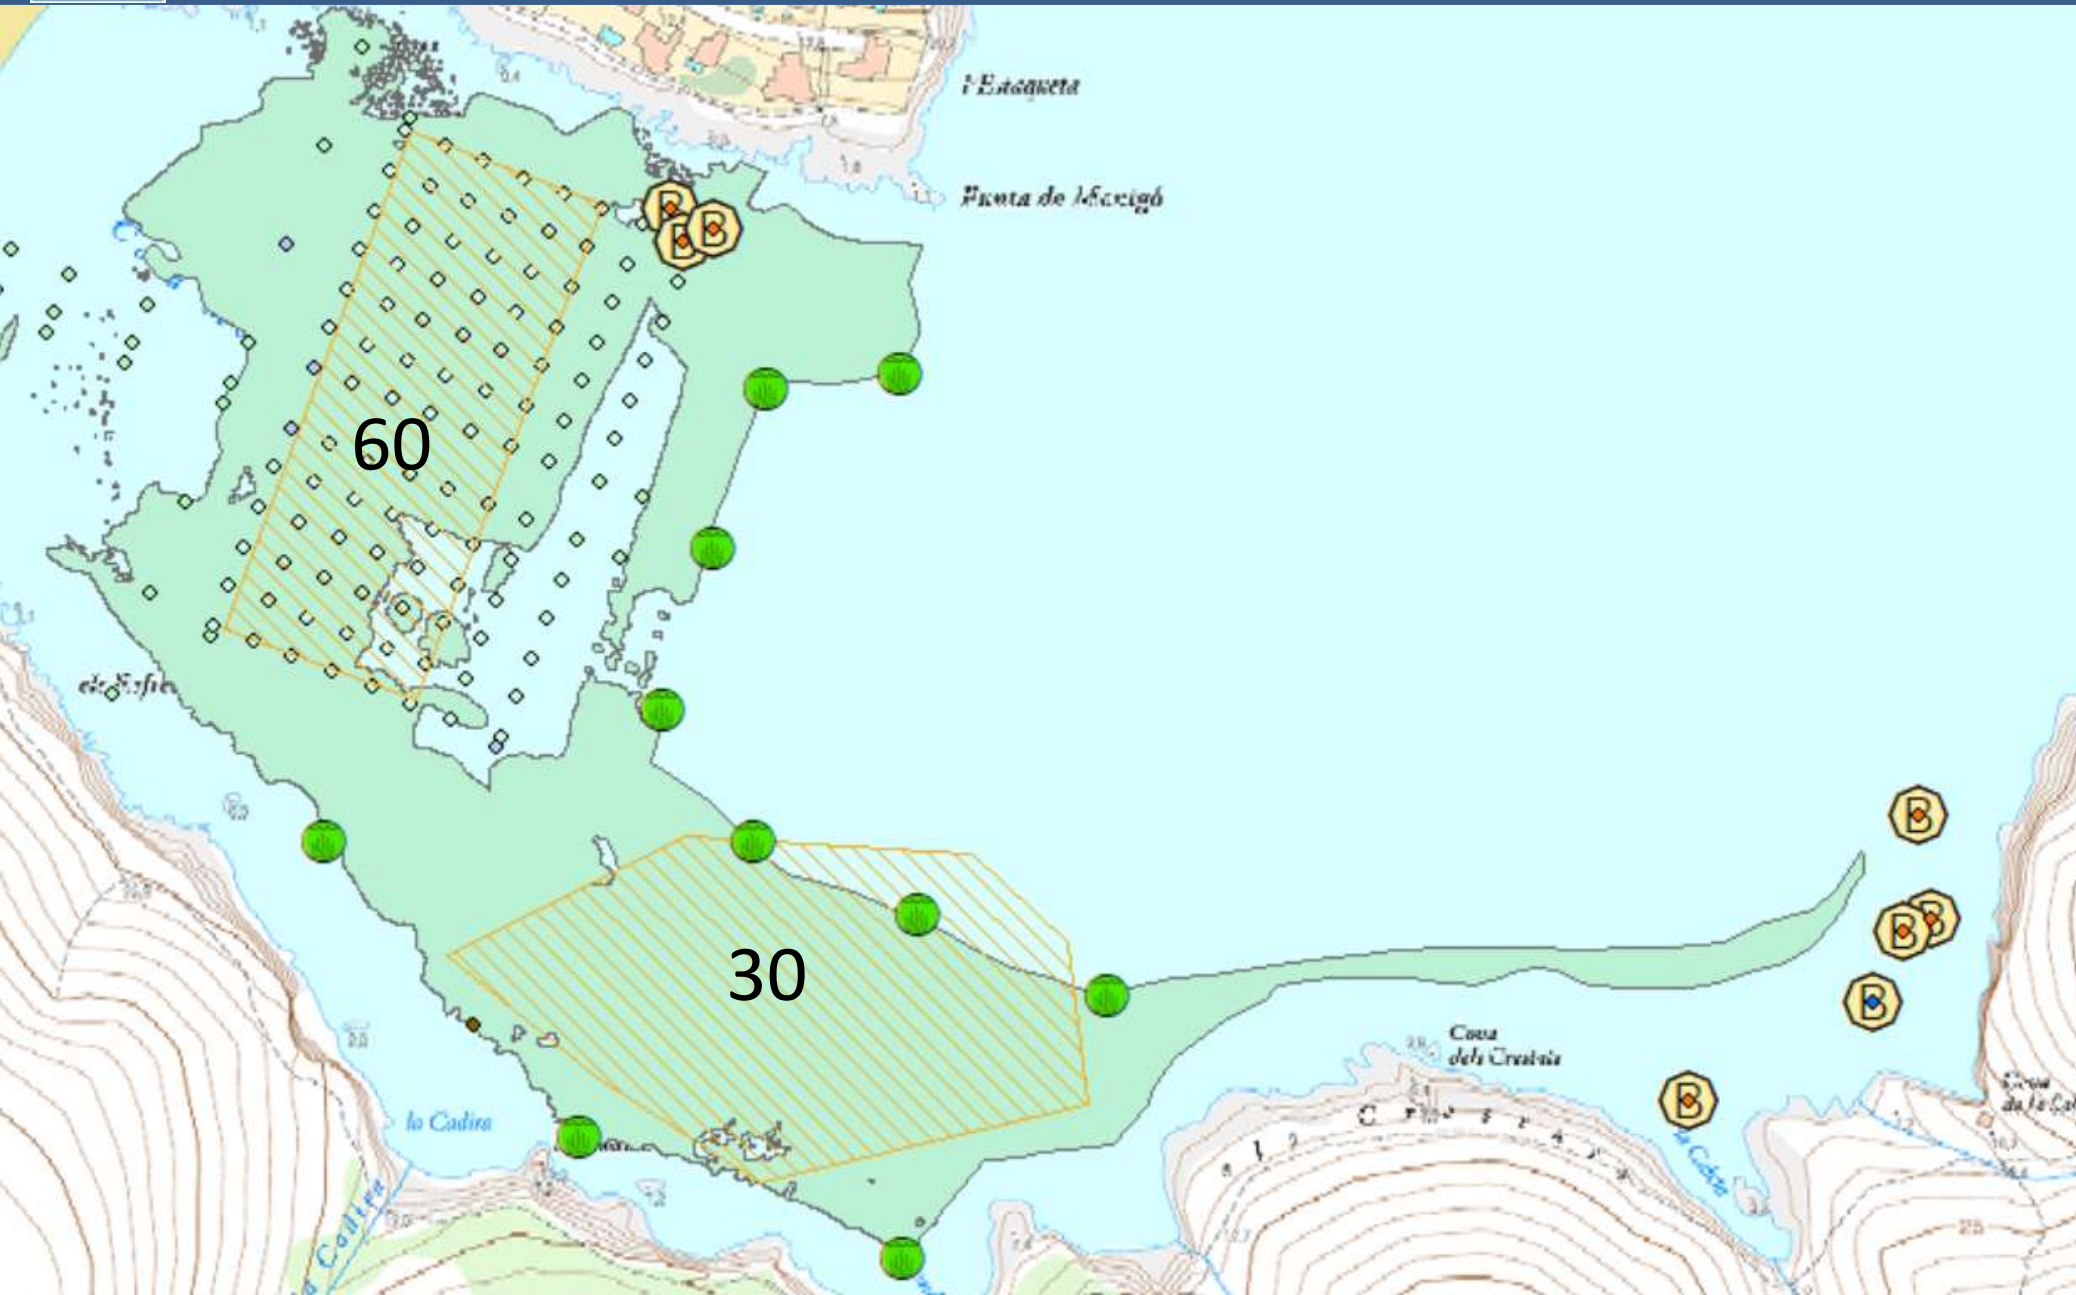

GRUP MOTOR LITORAL MONTGRÍ

Opcions:

GRUP MOTOR LITORAL MONTGRÍ

Opcions:

- Ús
- ◆ Busseig
 - ◆ Busseig/creuers
 - ◆ Nàutica esbarjo
 - Posidònia
 - ◆ Zona bany

GRUP MOTOR LITORAL MONTGRÍ

Legenda Abalisament

Tipus	Eslora	Quantitat
● (red)	≤ 9 mts	58 BOIES
● (grey)	≤ 15 mts	16 BOIES
● (green)	≥ 15 mts	4 BOIES