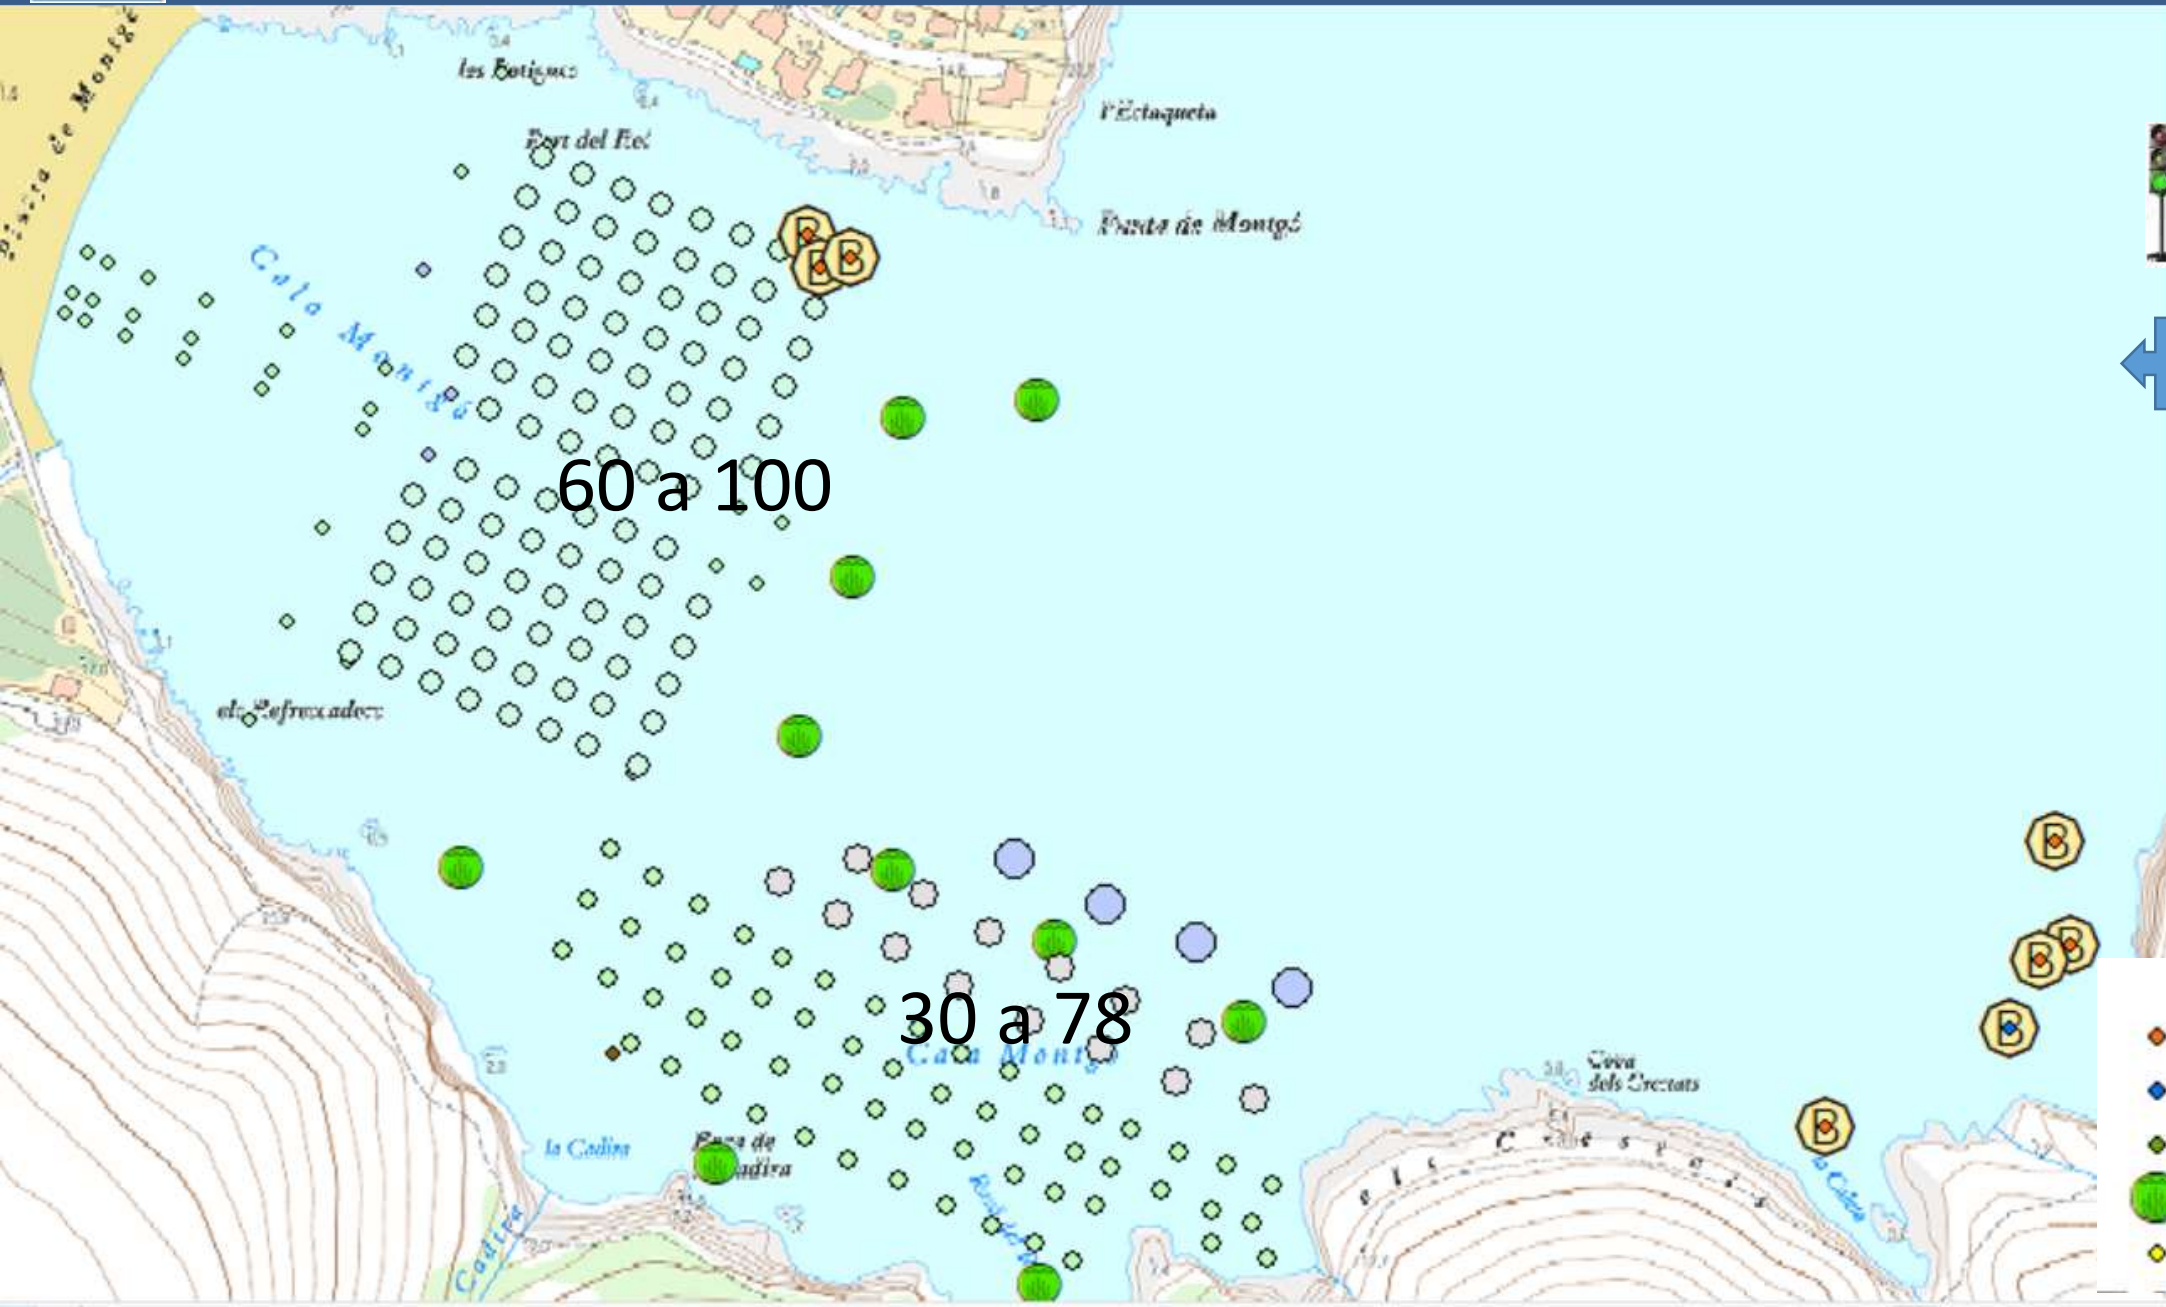

GRUP MOTOR LITORAL MONTGRÍ

Opcions:

GRUP MOTOR LITORAL MONTGRÍ

Opcions:

- Ús
- ◆ Busseig
 - ◆ Busseig/creuers
 - ◆ Nàutica esbarjo
 - Posidònia
 - ◆ Zona bany

GRUP MOTOR LITORAL MONTGRÍ

Legenda Abalisament

Tipus	Eslora	Quantitat
● (red)	≤ 9 mts	58 BOIES
● (grey)	≤ 15 mts	16 BOIES
● (green)	≥ 15 mts	4 BOIES

Opcions:

- Ús
- ◆ Busseig
 - ◆ Busseig/creuers
 - ◆ Nàutica esbarjo
 - Posidònia
 - ◆ Zona bany

GRUP MOTOR LITORAL MONTGRÍ

Opcions:

E: 4500

Ús

- Busseig
- Busseig/creuers
- Nàutica esbarjo
- Posidònia
- Zona bany