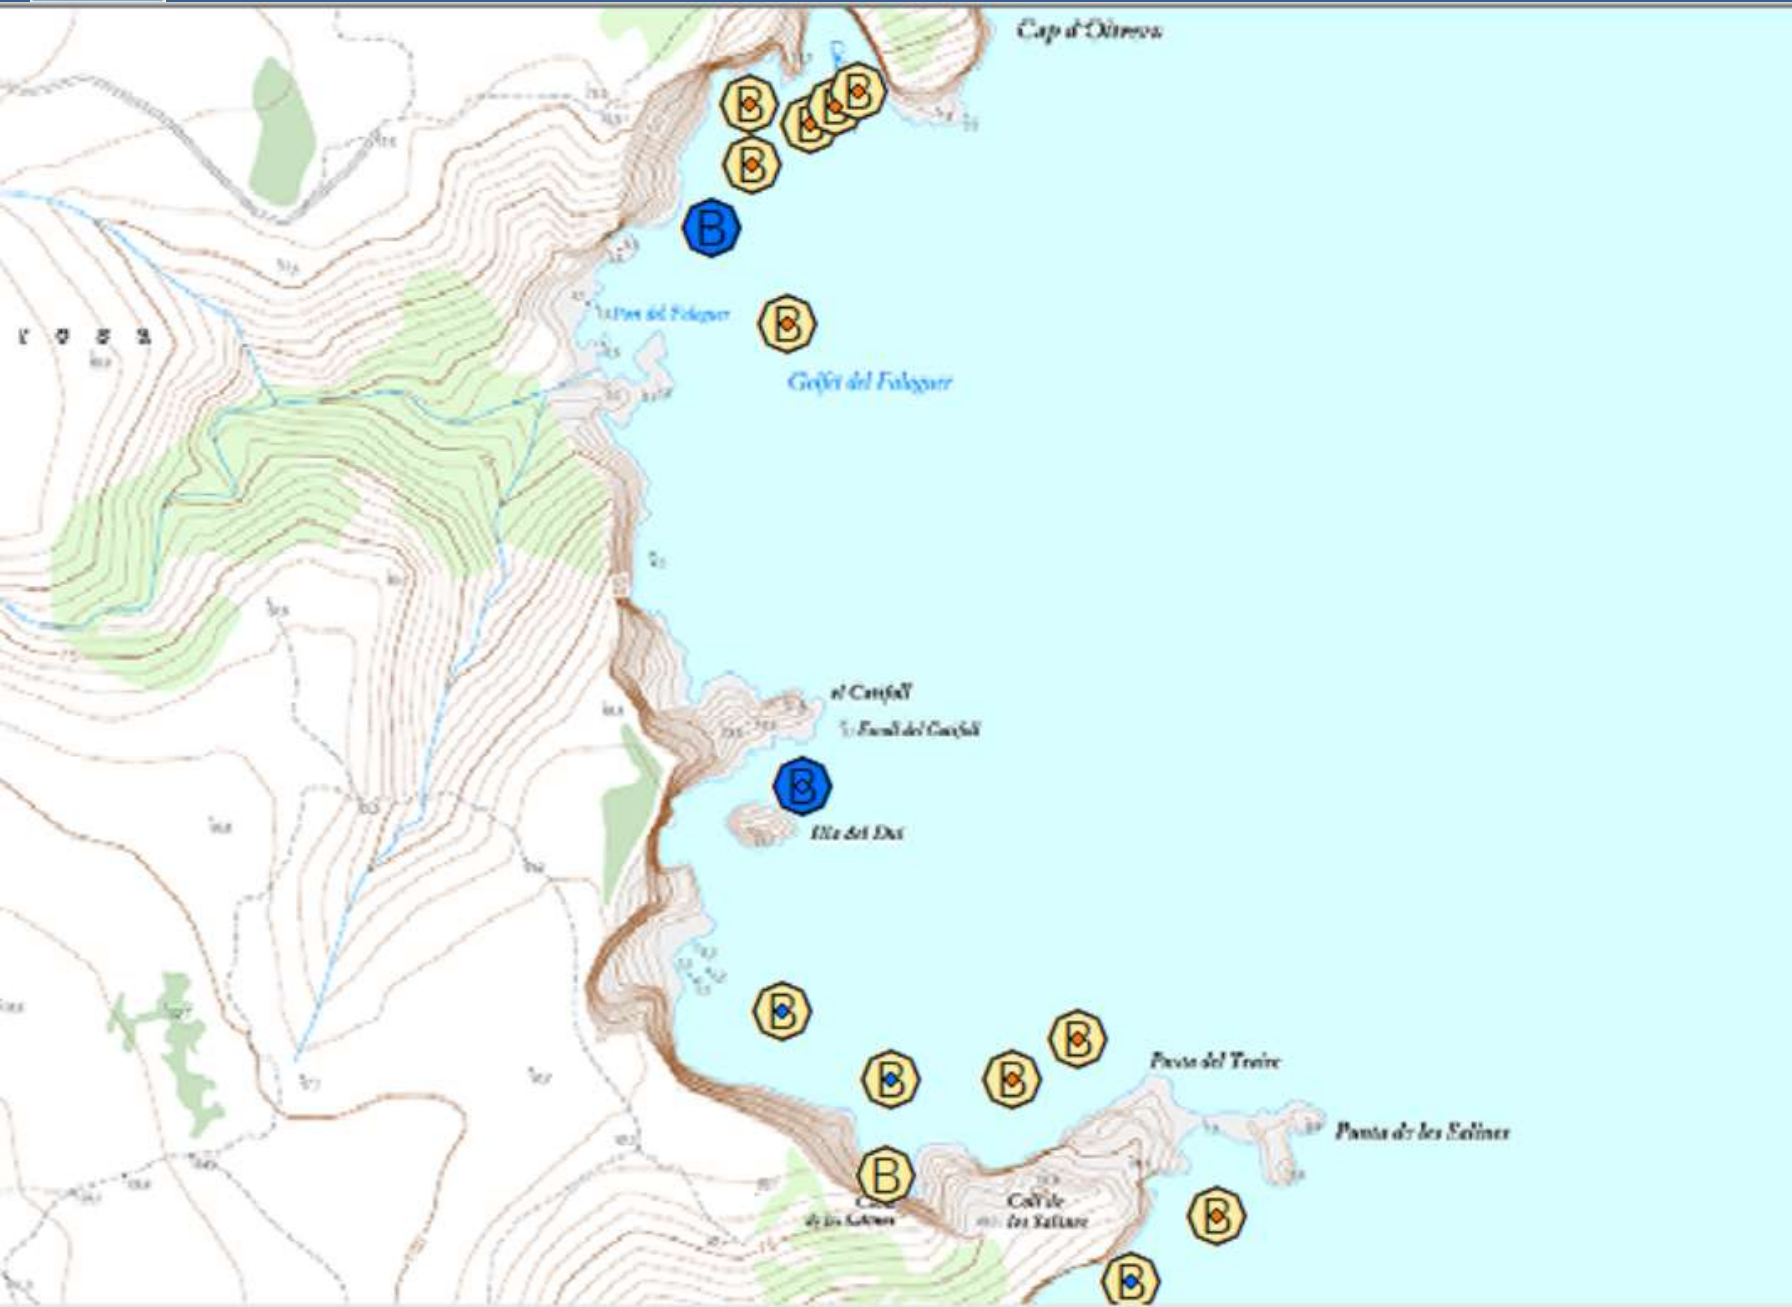

GRUP MOTOR LITORAL MONTGRÍ

Opcions:

Ús

-  Busseig
-  Busseig/creuers
-  Nàutica esbarjo
-  Posidònia
-  Zona bany

GRUP MOTOR LITORAL MONTGRÍ

Opcions:

- Ús
- Busseig
 - Busseig/creuers
 - Nàutica esbarjo
 - Posidònia
 - Zona bany

GRUP MOTOR LITORAL MONTGRÍ

Opcions:

Ús

-  Busseig
-  Busseig/creuers
-  Nàutica esbarjo
-  Posidònia
-  Zona bany

GRUP MOTOR LITORAL MONTGRÍ

Opcions:

Ús

-  Busseig
-  Busseig/creuers
-  Nàutica esbarjo
-  Posidònia
-  Zona bany

GRUP MOTOR LITORAL MONTGRÍ

Opcions:

Ús

-  Busseig
-  Busseig/creuers
-  Nàutica esbarjo
-  Posidònia
-  **Zona bany**

GRUP MOTOR LITORAL MONTGRÍ

Opcions:

Ús

-  Busseig
-  Busseig/creuers
-  Nàutica esbarjo
-  Posidònia
-  Zona bany