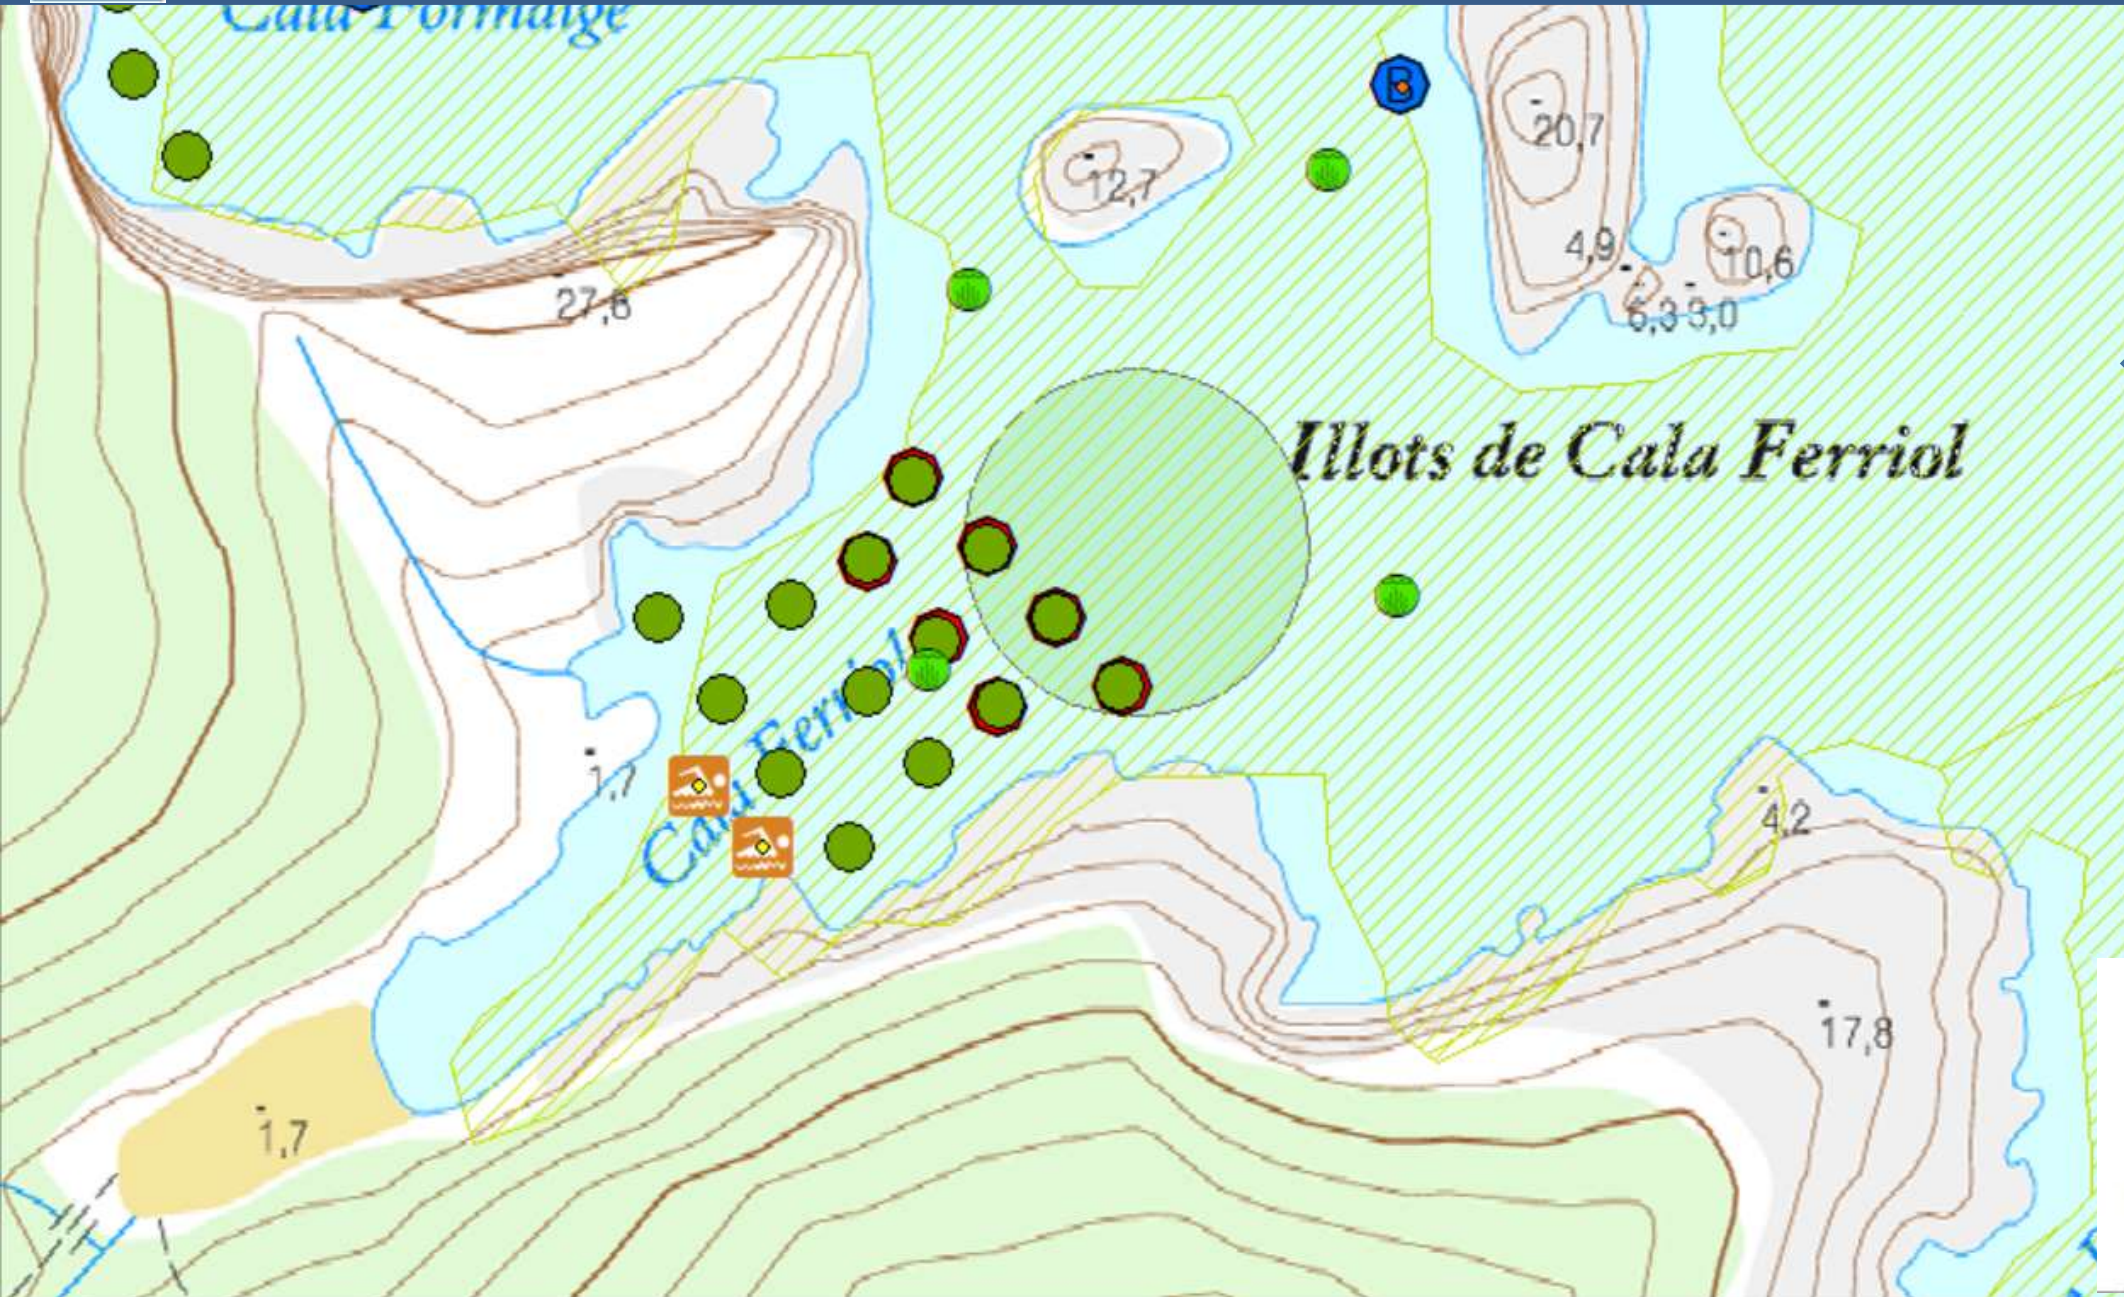

GRUP MOTOR LITORAL MONTGRÍ

Opcions:

1. Ús
2. Busseig
   - Busseig/creuers
   - Nàutica esbarjo
   - Posidonia
   - Zona bany