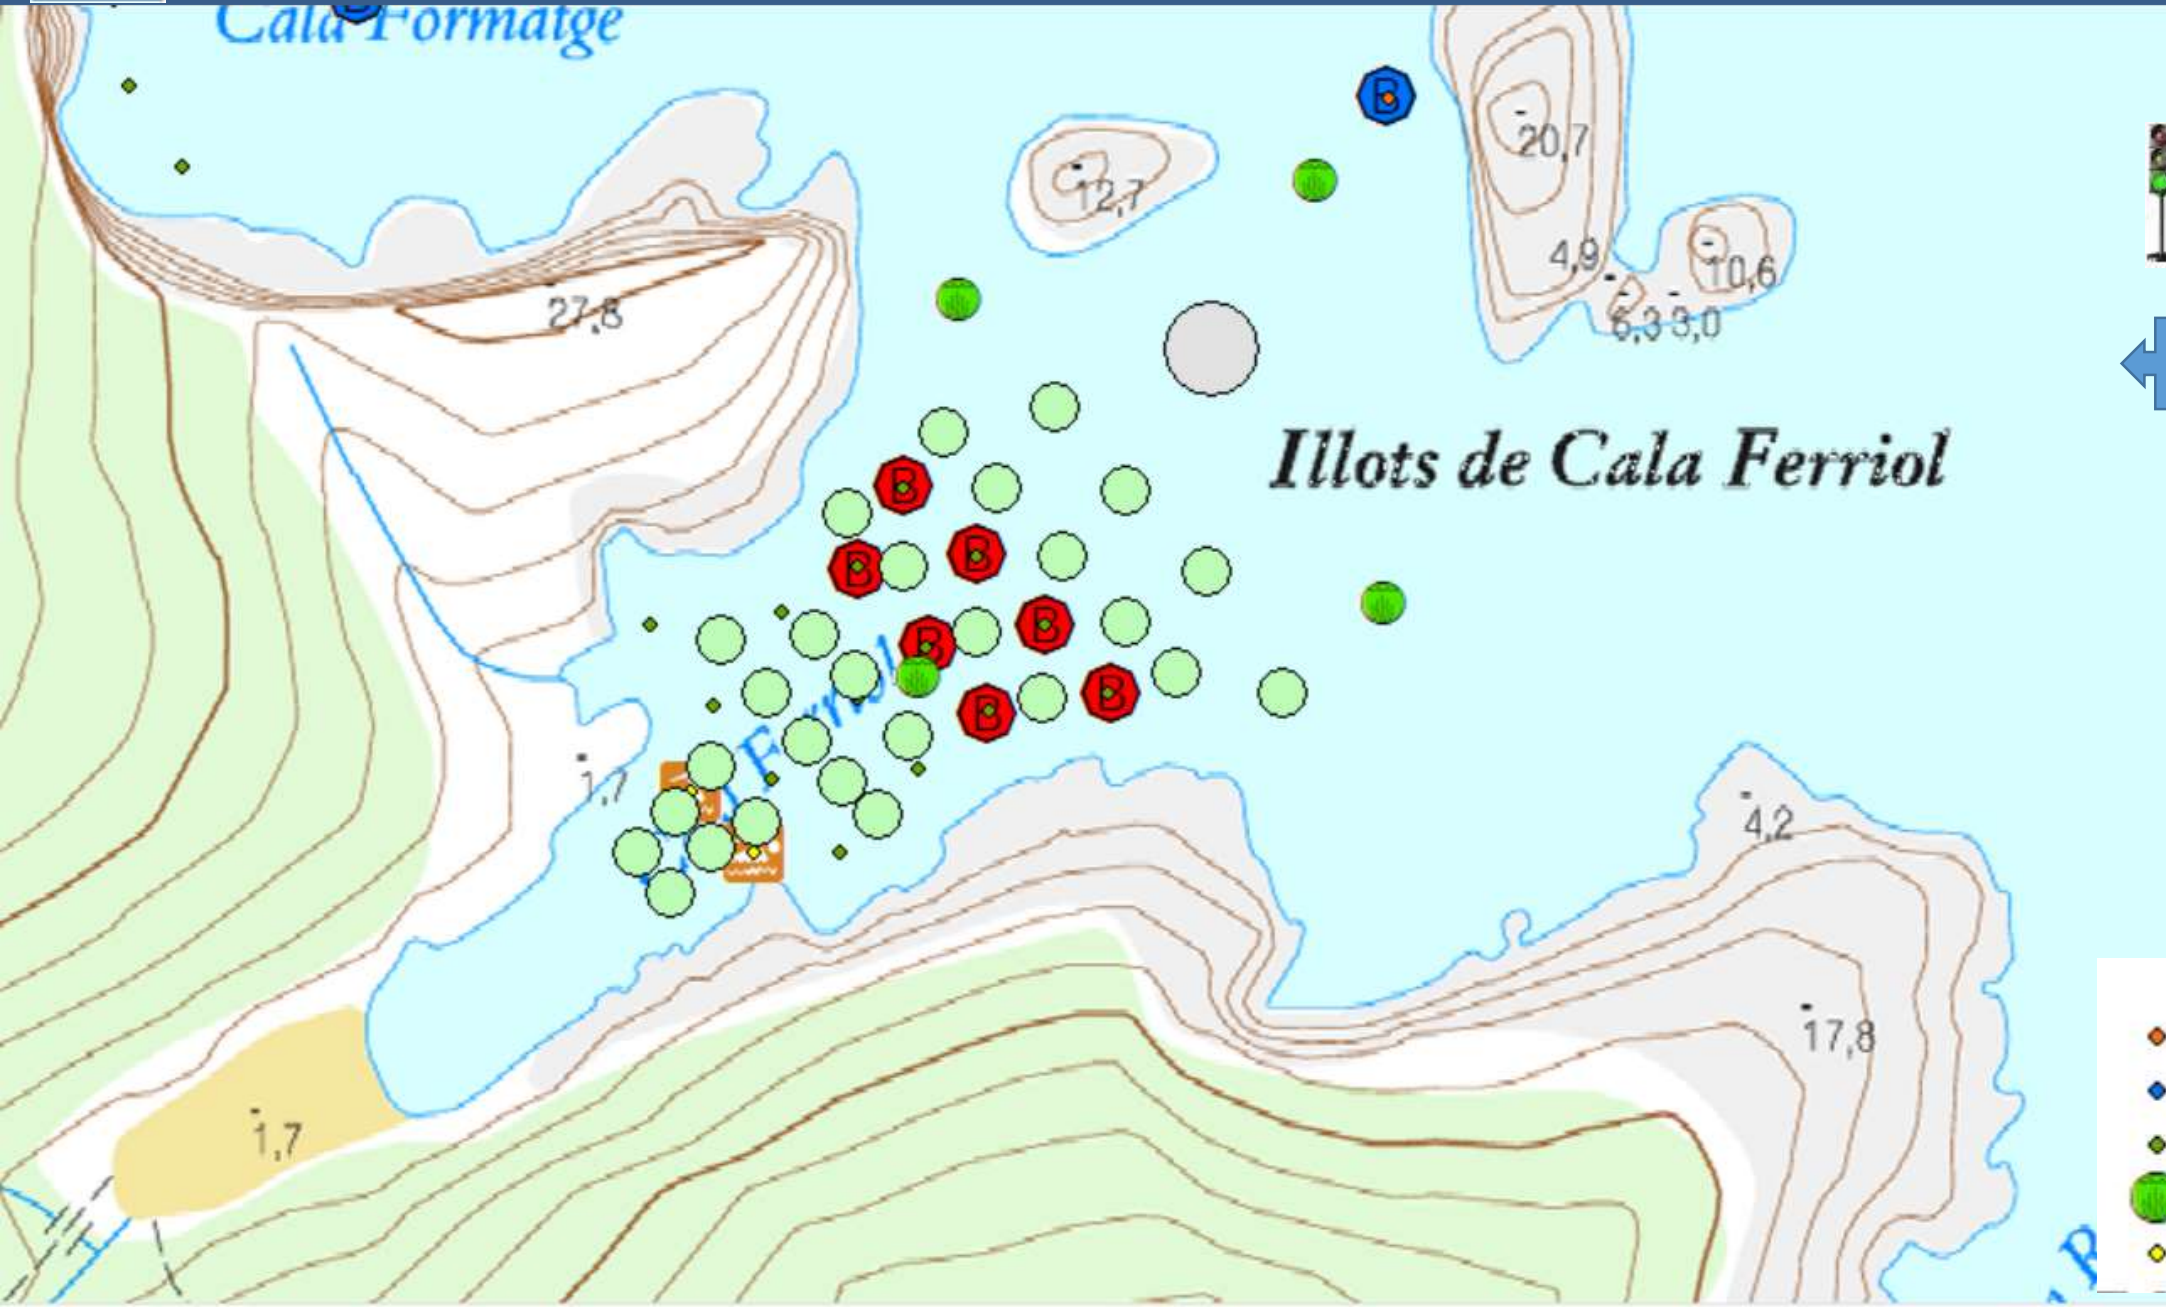

GRUP MOTOR LITORAL MONTGRÍ

acions:

- Ús
- Busseig
 - Busseig/creuers
 - Nàutica esbarjo
 - Posidònia
 - Zona bany

GRUP MOTOR LITORAL MONTGRÍ

Opcions:

E: 1671

Ús

-  Busseig
-  Busseig/creuers
-  Nàutica esbarjo
-  Posidònia
-  Zona bany