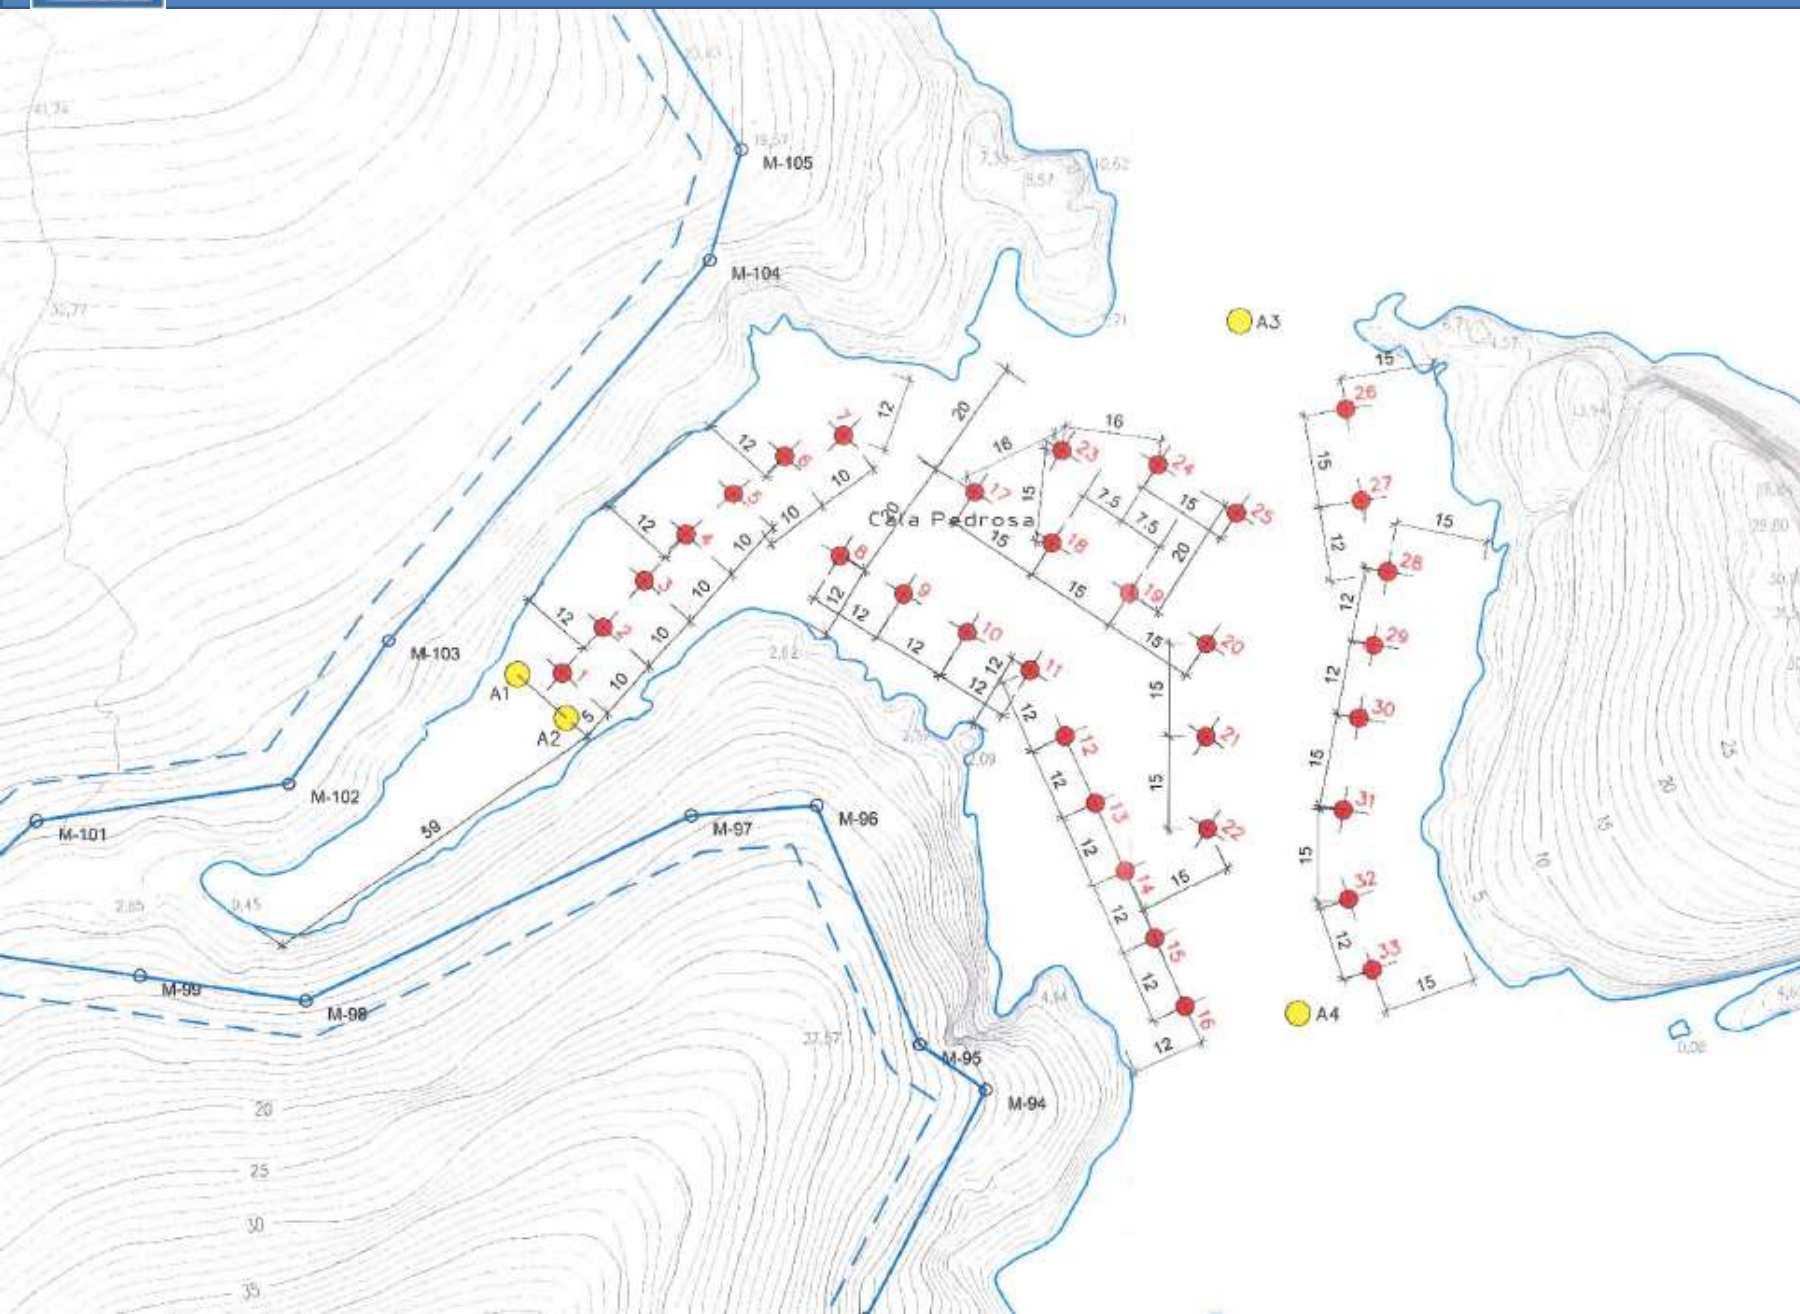

GRUP MOTOR LITORAL MONTGRÍ

Opcions:

Ús

-  Busseig
-  Busseig/creuers
-  Nàutica esbarjo
-  Posidònia
-  Zona bany

GRUP MOTOR LITORAL MONTGRÍ

Opcions:

- Ús
- ◆ Busseig
 - ◆ Busseig/creuers
 - ◆ Nàutica esbarjo
 - Posidònia
 - ◆ Zona bany