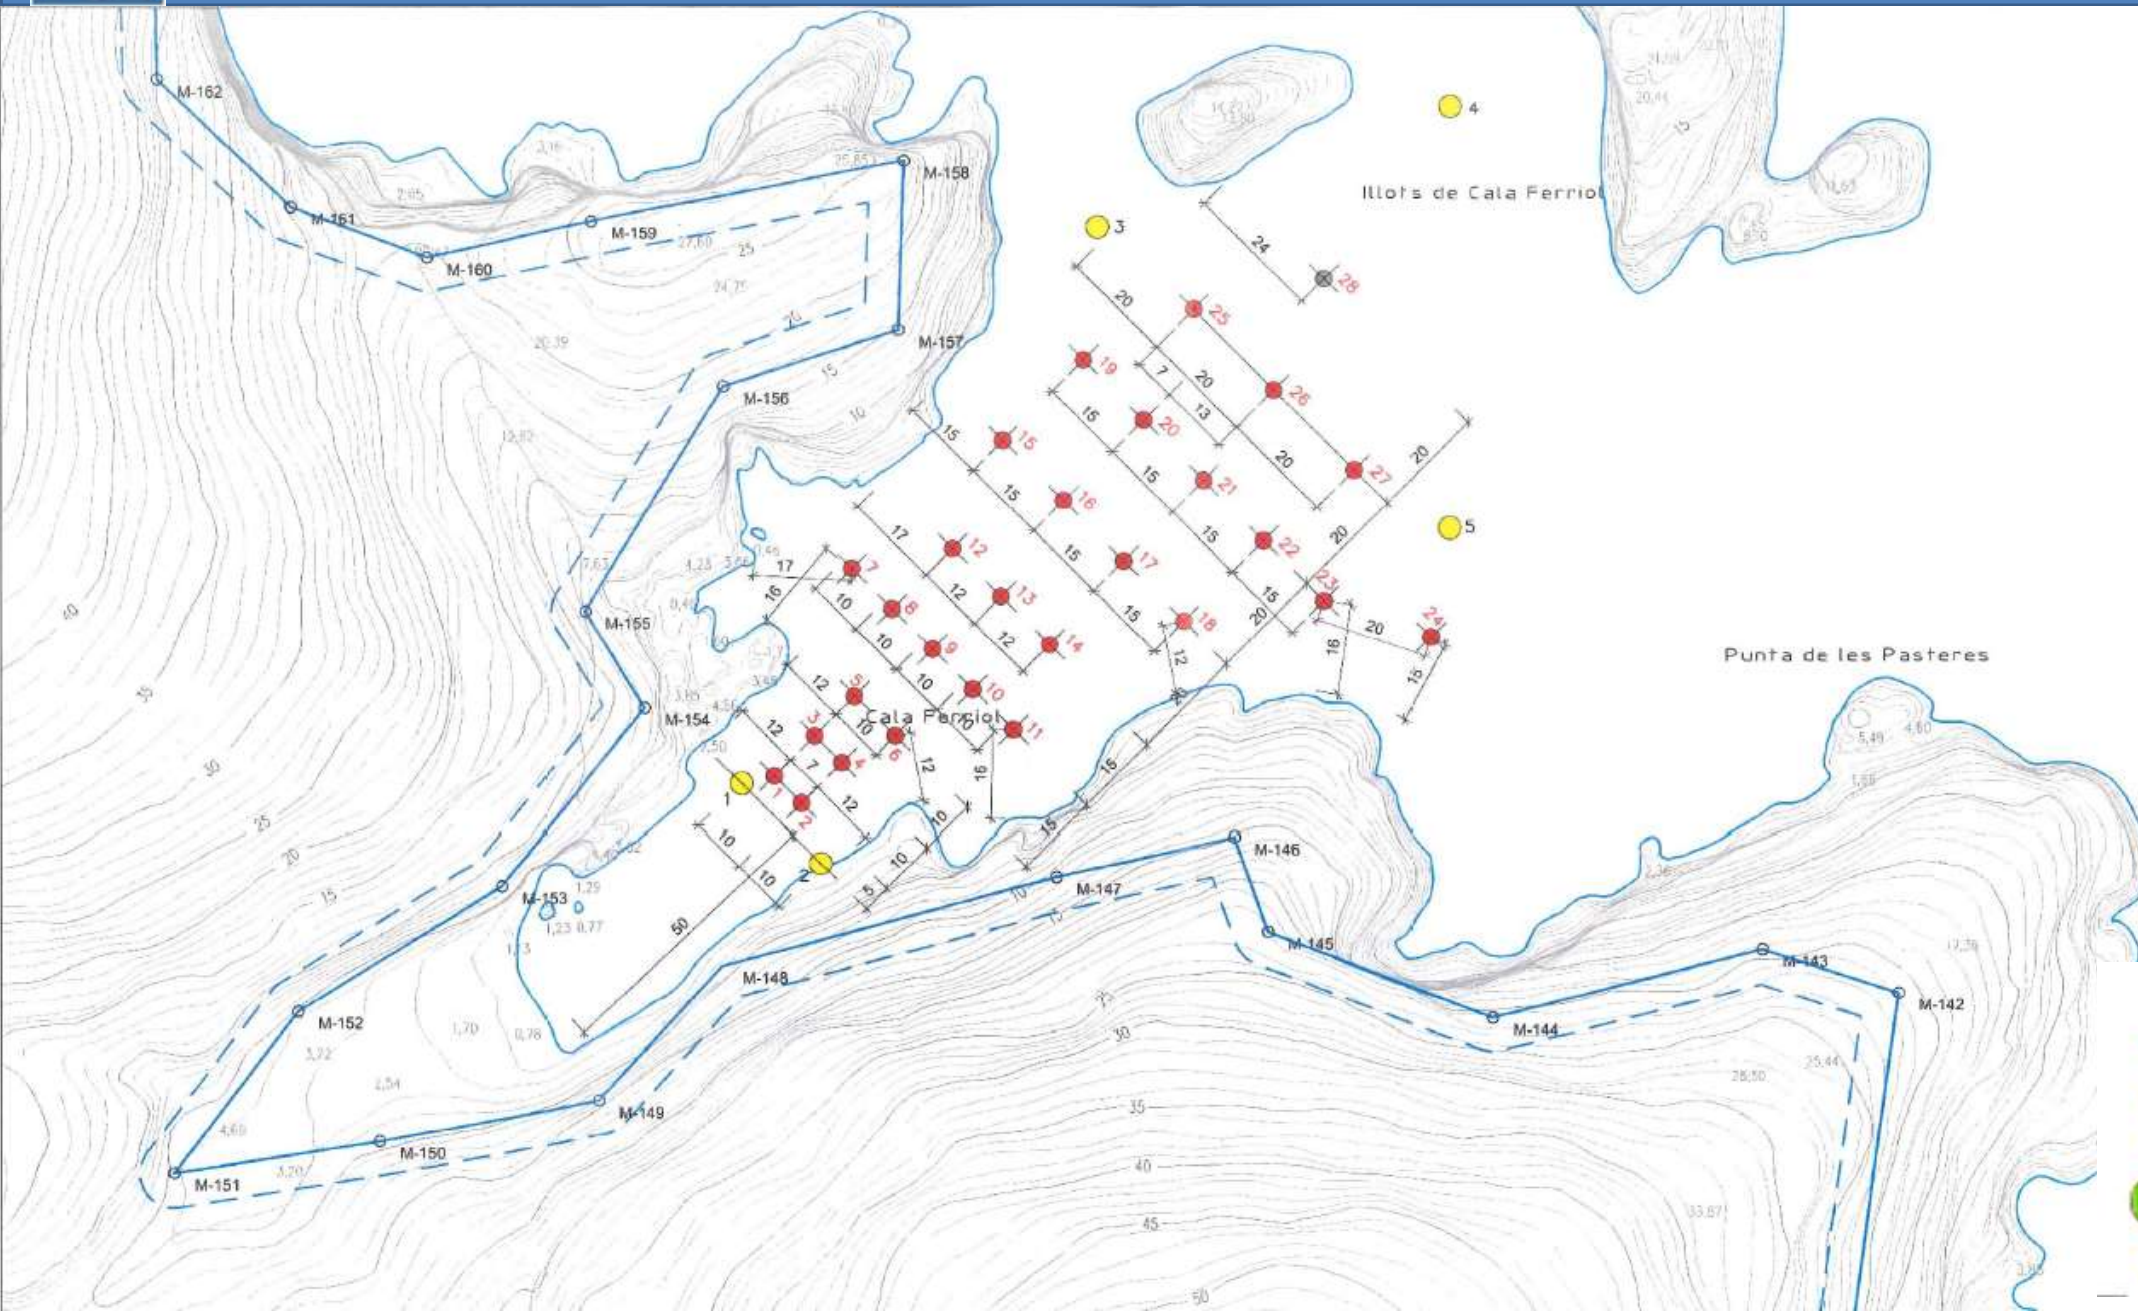

GRUP MOTOR LITORAL MONTGRÍ

acions:

1. Ús
2. Busseig
   - Busseig/creuers
   - Nàutica esbarjo
   - Posidònia
   - Zona bany