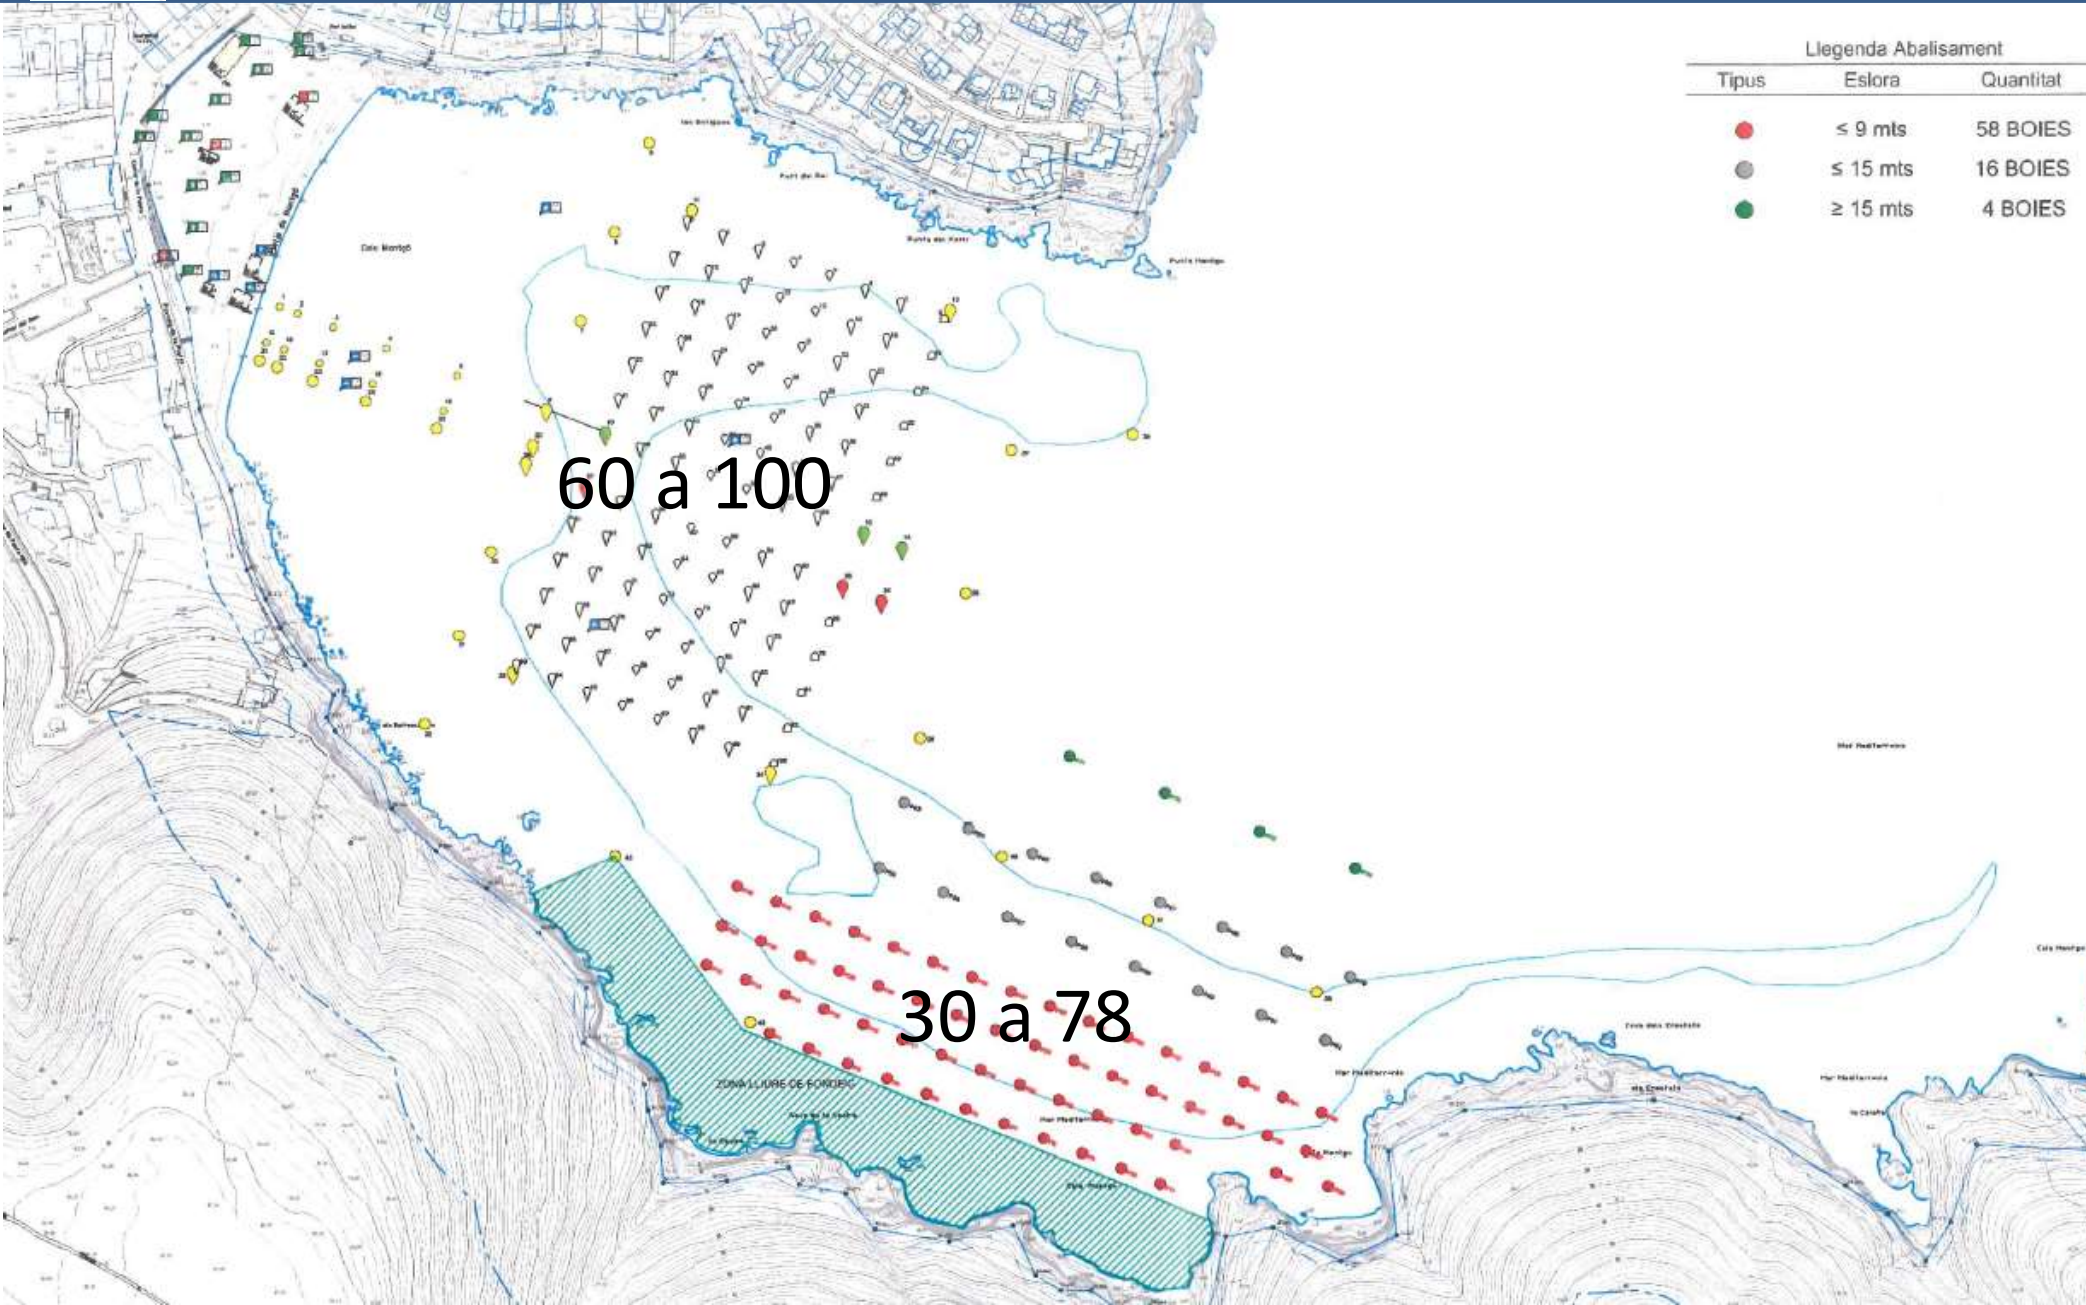

GRUP MOTOR LITORAL MONTGRÍ

Opcions:

GRUP MOTOR LITORAL MONTGRÍ

Opcions:

- Ús
- ◆ Busseig
 - ◆ Busseig/creuers
 - ◆ Nàutica esbarjo
 - Posidònia
 - ◆ Zona bany

GRUP MOTOR LITORAL MONTGRÍ

Legenda Abalisament

Tipus	Eslora	Quantitat
● (red)	≤ 9 mts	58 BOIES
● (grey)	≤ 15 mts	16 BOIES
● (green)	≥ 15 mts	4 BOIES