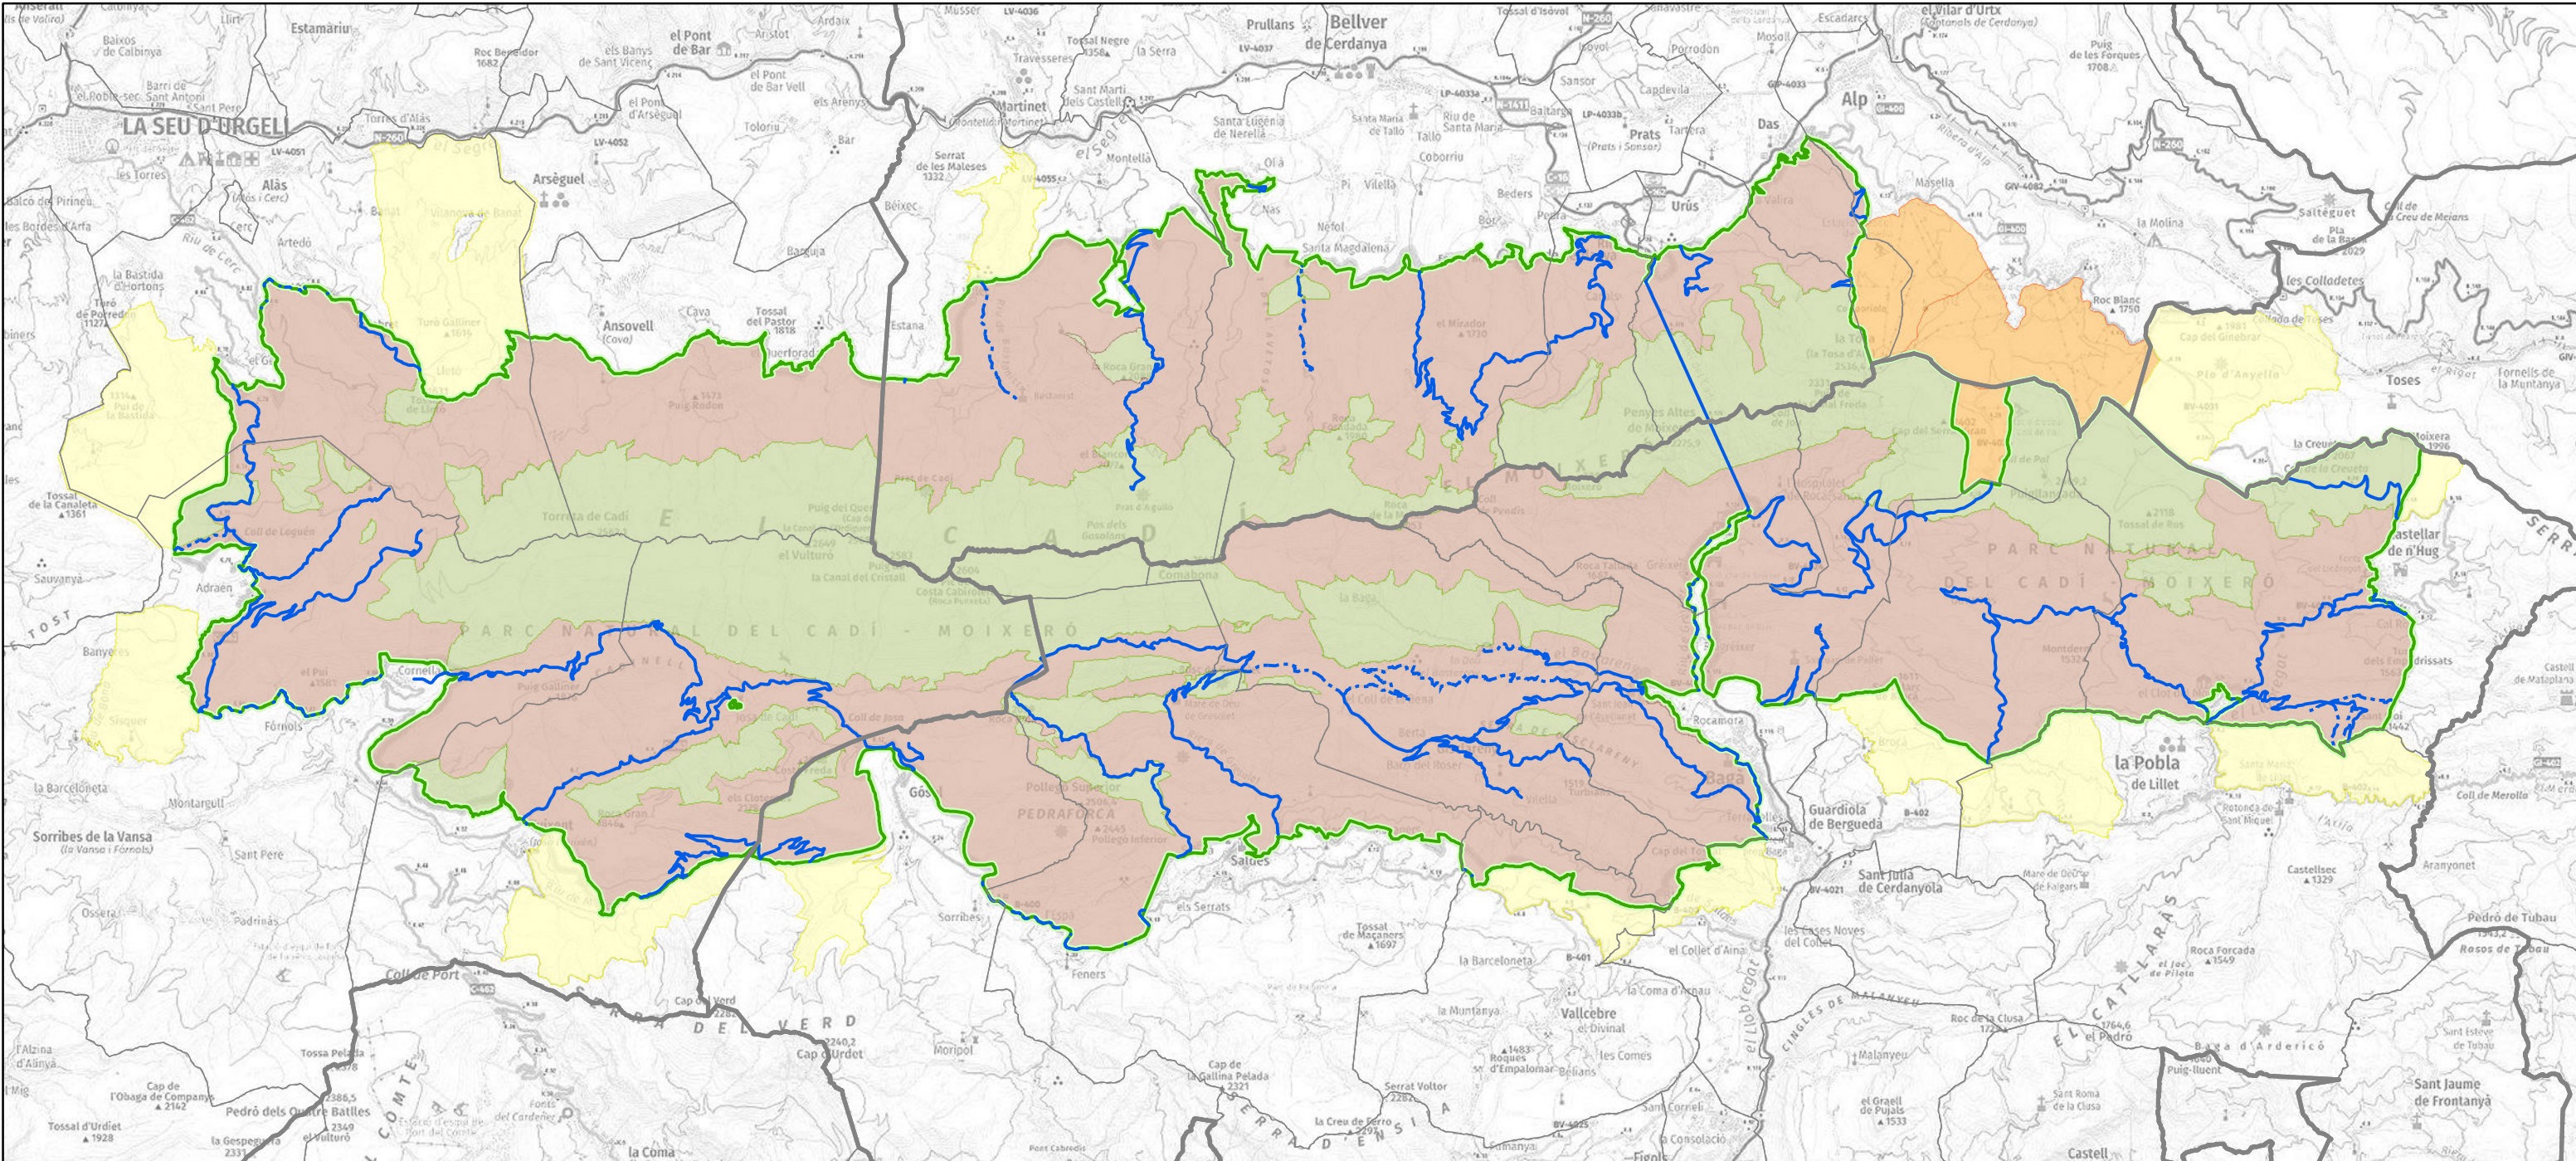

Pla de protecció del medi natural i del paisatge del Parc natural del Cadí-Moixeró - O-2: Ordenació General

Llegenda

-  Límit de l'espai protegit
-  Xarxa viària principal
-  Xarxa viària secundària

- Zonificació**
-  Zona de Foment de la Dinàmica Natural
 -  Zona de Gestió Sostenible
 -  Sector de regulació específica
 -  Zona de connectivitat

Juliol 2021 **E. 1:125.000**
ETRS89

 **Generalitat de Catalunya**
Departament d'Acció Climàtica,
Alimentació i Agenda Rural

 **Parc Natural**
del Cadí-Moixeró