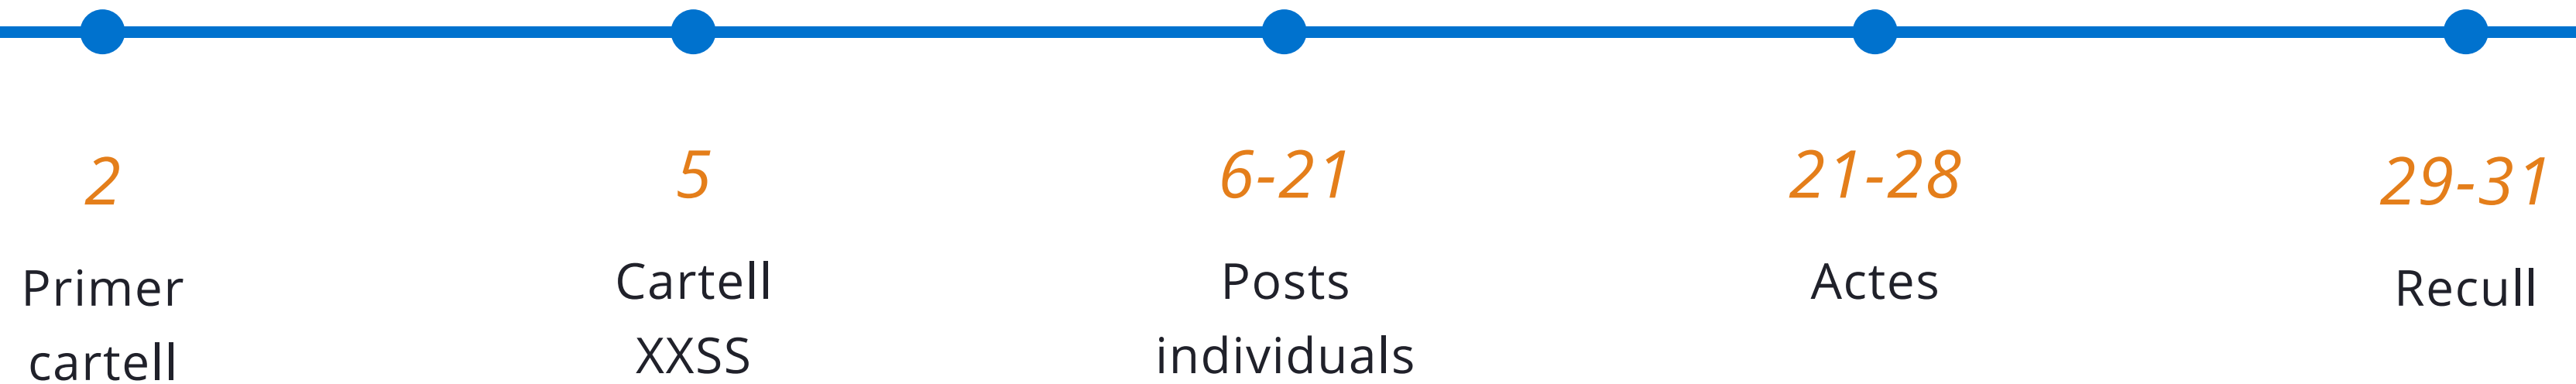

Calendari Campanya

MES DE MAIG