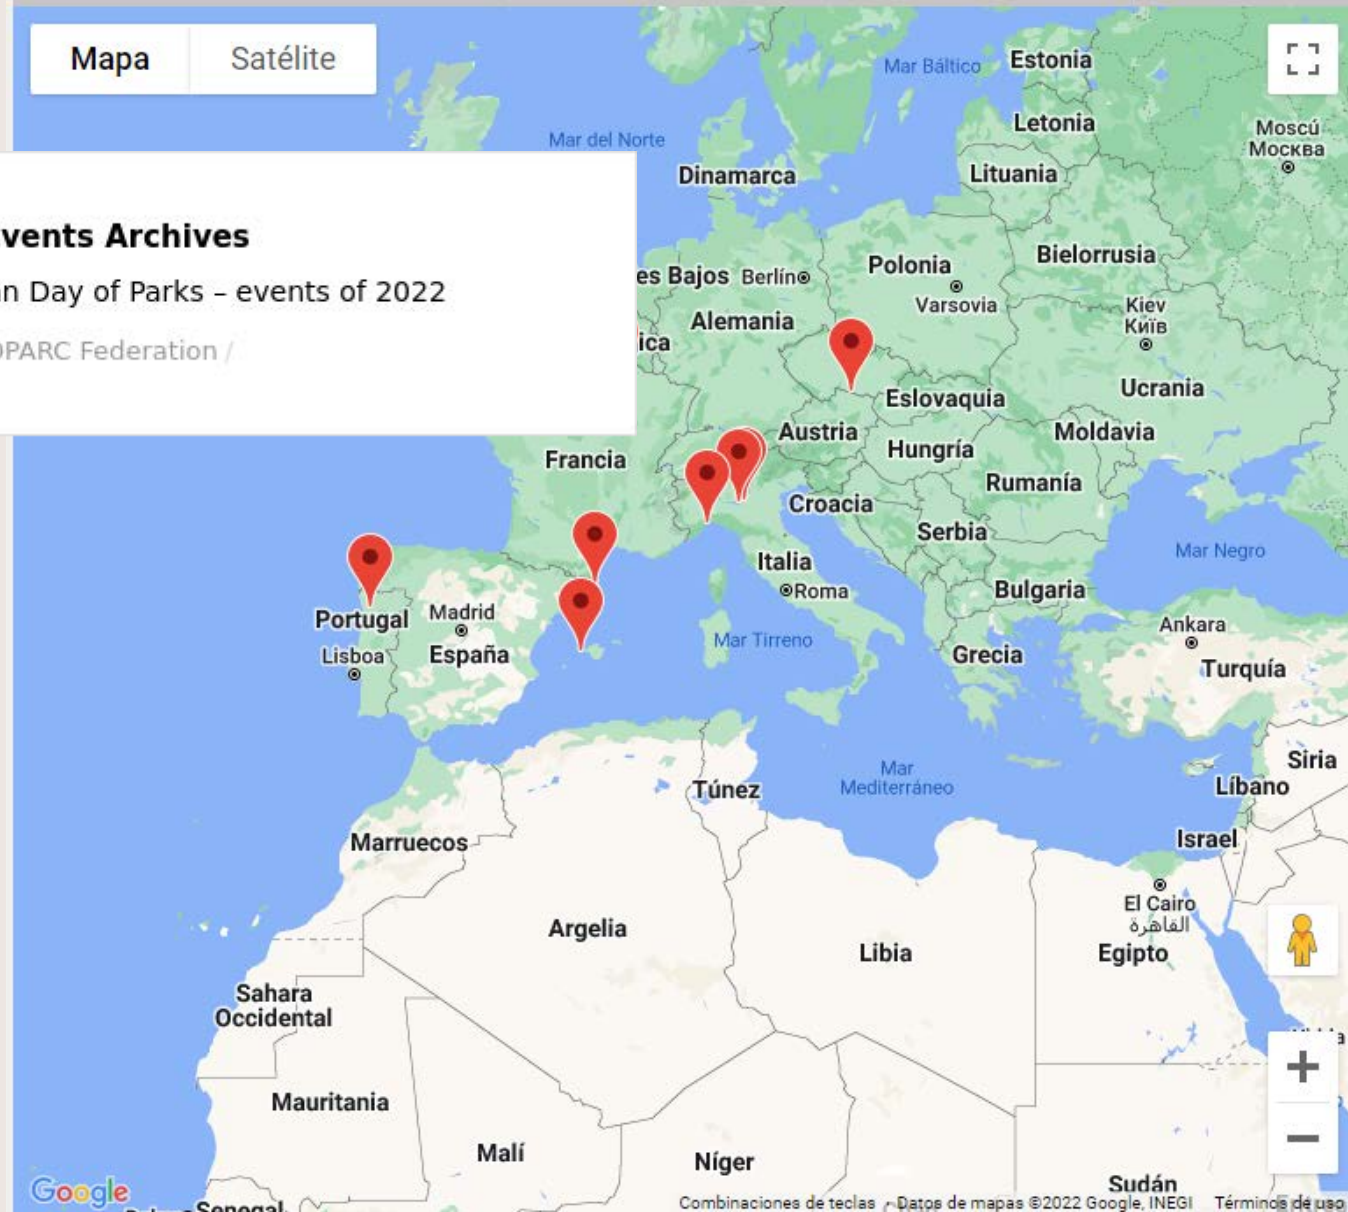

Començarem a difondre:

2 DE MAIG

Web del Parc
Portal Participa
Web d'Europarcs
Web de la Setmana de la Natura

Mailing

Xarxes socials del Parc

#EUROPEANDAYOFPARKS

SETMANA DEL PARC

European Day of Parks 2022

Mapa Satélite

2022 Events Archives

European Day of Parks - events of 2022

EUROPARC Federation /

www.europarc.org/nature/european-day-of-parks/2022

Setmana de la Natura

Del 22 de maig al 5 de juny de 2022

Cada participant rebrà un braçalet de cotó solidari #setmananatura elaborat amb [Maresmon](http://Maresmon.com).