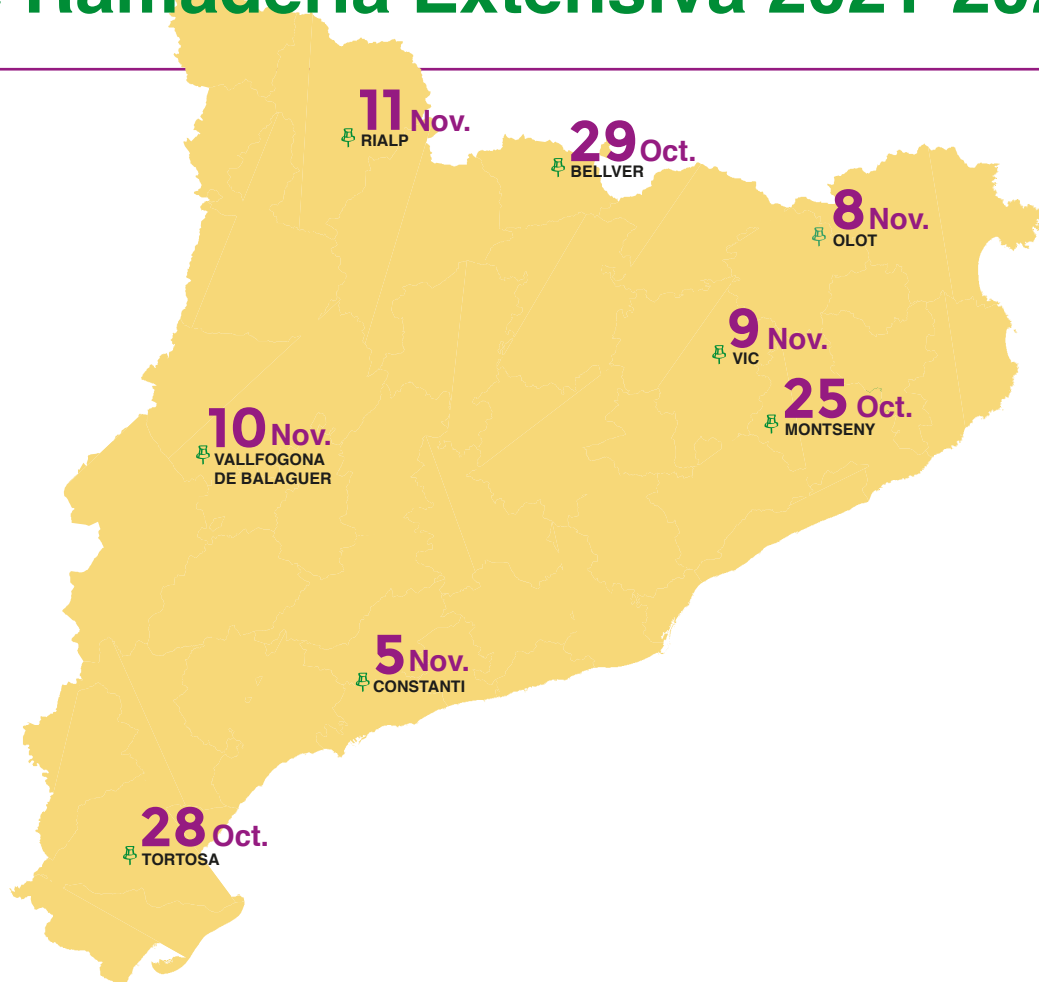

Octubre

- 25 Sessió Territorial Montseny
- 28 Sessió Territorial Tortosa
- 29 Sessió Territorial Bellver

Novembre

- 5 Sessió Territorial Constantí
- 8 Sessió Territorial Olot
- 9 Sessió Territorial Vic
- 10 Sessió Territorial Vallfogona de Balaguer
- 11 Sessió Territorial Rialp